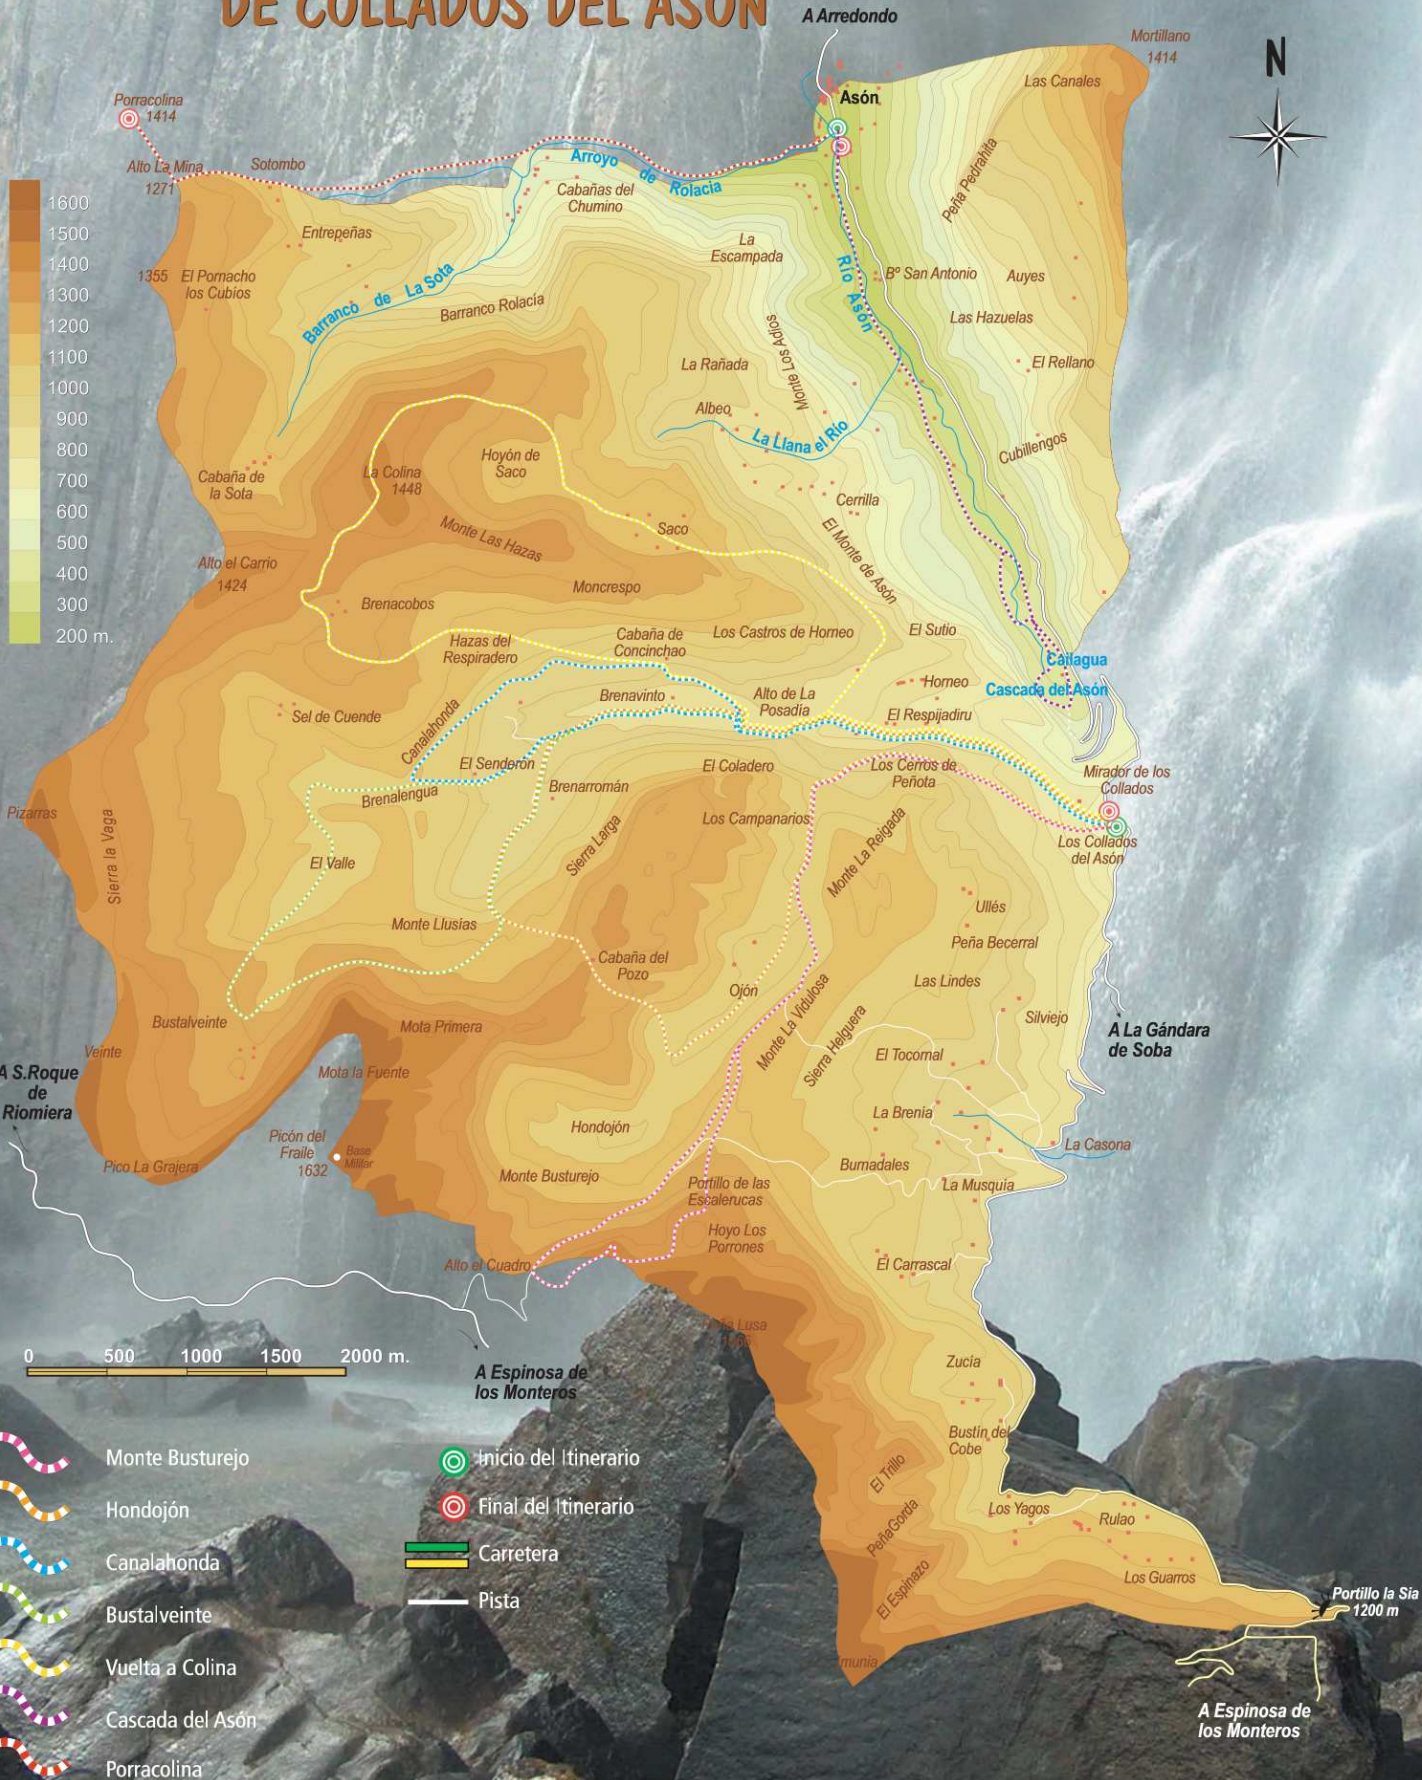

MAPA DE RUTAS POR EL PARQUE NATURAL DE COLLADOS DEL ASÓN

- Monte Busturejo
- Hondojoñ
- Canalahonda
- Bustalveinte
- Vuelta a Colina
- Cascada del Asón
- Porracolina
- Inicio del Itinerario
- Final del Itinerario
- Carretera
- Pista